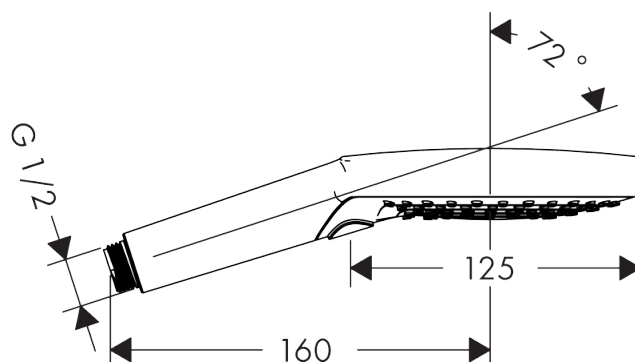

### Caractéristiques

- taille de la douche de tête: 125 mm
- changement de jet via le bouton Select
- type de jet: PowderRain, Rain, WhirlAir
- avec alimentation d'eau intérieure
- filtre nettoyable
- raccord fileté G 1/2

## Plan géométral